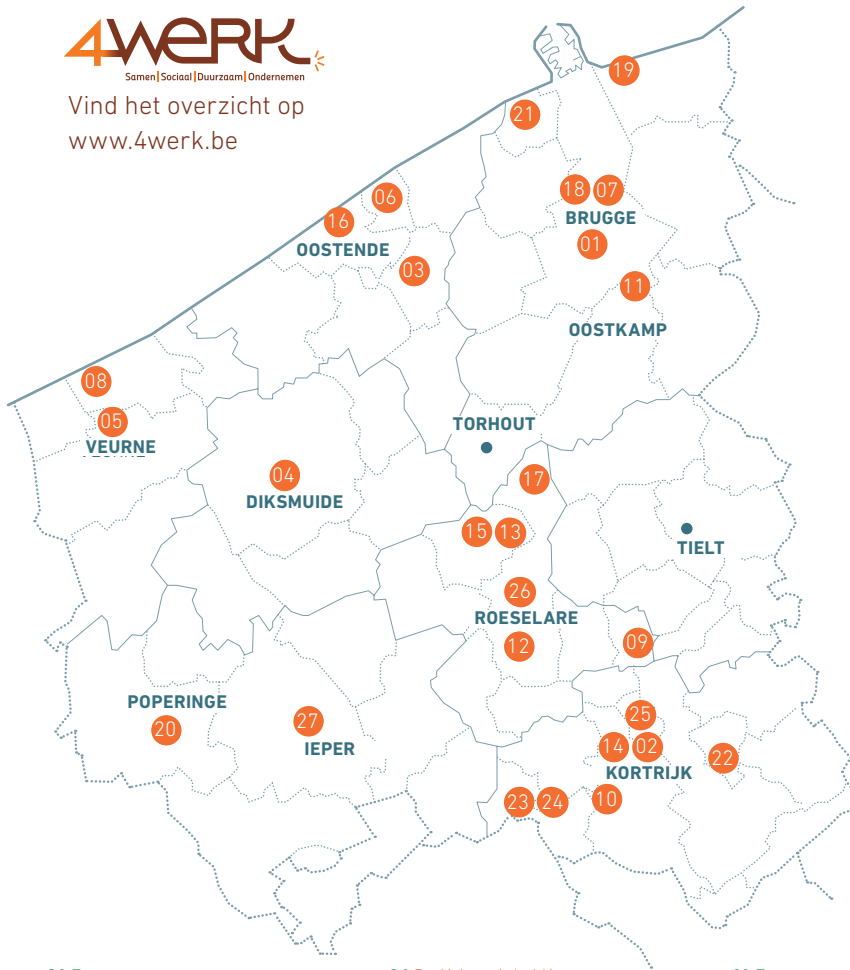

Uiteraard zijn er naast de aanbieders uit de sociale economie ook de collega's van de reguliere economie. **De complementariteit van beide versterkt de tewerkstelling voor onze lokale regio.** Samenwerking met Unizo, Voka en beroepsverenigingen van de groensector betekent een win-win voor West-Vlaanderen!

Maar ook uitwisseling van best practices, onder(aan)nemerschap kunnen **een economische meerwaarde betekenen.** Studies wijzen uit dat reguliere bedrijven met maatwerkbedrijven samenwerken en verankerd zijn binnen tal van sectoren. Binnen de primaire sector, waar de groensector deel van uitmaakt, zien we dat 1 op 5 bedrijven (met minstens 10 wn) gelinkt is aan een maatwerkbedrijf. Meer gedetailleerde info over deze verankeringsstudie vind je op www.4Werk.be.

13 maatwerkbedrijven met groendiensten in West-Vlaanderen

Vind het overzicht op
www.4werk.be

16 De Oesterbank
Vaartblekerstraat 12 A
8400 Oostende
www.oesterbank.be

17 OptimaT
Kortemarkstraat 86
8810 Lichtervelde
www.optimat.be